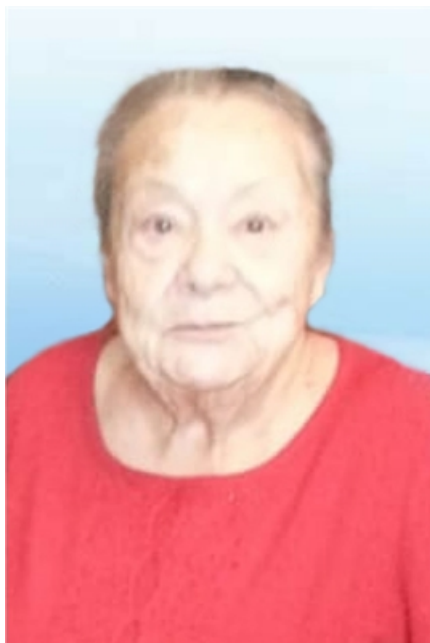

# Anna Giusto

ved. Azzellino

12/07/1931 **Bari (BA)**

01/02/2025 **Ciriè (TO)**

I familiari **ringraziano** anticipatamente tutti coloro che **parteciperanno** alla cerimonia funebre e tutti coloro che **scriveranno** con **affetto** un **Pensiero di Ricordo** sul sito **necrologileini.it**, sezione Necrologi.